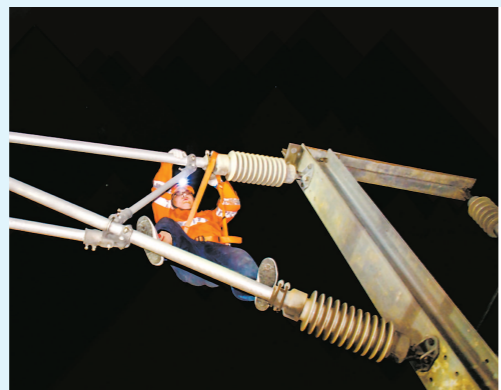

40人4个月,用双手触摸检修每一处供电网

■本报记者 王力

每天0时至4时,高铁列车停运,上海高铁维修段的维修员开始忙碌,进入铁道线进行日常检修。

一般来说,他们以工区为单位,供电、工务、电务三个专业的维修员混在一起,分成几个小组,每个小组前往辖区内的不同地点,完成各自的任务。由于分散作业,通常不会有太大动静。

但一连好几天,沪杭车间下属金山北综合维修工区异常热闹。昨天凌晨,4列轨道车从该工区开出,轰鸣声打破夜晚的宁静,灯光照亮地面。这几列轨道车挂在一起,连成一列长龙,它们将前往同一区域,并在到达指定地点后分离负责不同路段,先后开始作业。

在这4列车上,坐着来自沪杭、沪宁、宁杭三个车间共八个工区的高铁维修员,大部分都属于供电专业,这些来自长三角不同地方的工友,因一种叫“集中修”的新型组织模式聚在一起。他们要在4个月内爬遍上海高铁维修段管辖范围内的所有电线杆,为供电接触网清理异物和灰尘,检修每一个零部件是否正常。

工作效率提升,经费节约过半

集中修可以在10天至15天内完成工区三年计划内重要检修,这原本需要60天甚至更久。

葛曙光是沪杭车间供电专业主任,说起集中修这一模式,他自豪地说,原本金山北综合维修工区每晚派出12名供电专业的维修员,可以检修1公里范围内的供电接触网及电线杆;现在从段内其他工区抽调人力,一晚上派出40名供电专业的维修员一起上阵,可检修6公里范围内的供电接触网和电线杆。可以说,单位时间内的效率提升6倍左右,而个人的工作效率则提升了1.8倍。

这是怎么做到的?葛曙光解释说,效率提升是因为集中修这一组织方式做到“人员、机器、材料、方法、环境”五个集中。

葛曙光算了笔经济账,虽然短时间内出动大量人力,动用许多资源,但集中修部队可以在10天至15天内完成工区三年计划内的重要检修任务,这些任务原本可能需要60天甚至更久才能完成。这样总结下来,在完成同样的工作量时,集中修比一般检修能节约一半以上经费。

组织集中修还有一个好处,那就是可以在长三角沪宁、沪杭、宁杭三条线全局的高度统筹协调。

维修段技术科工程师李碗兴介绍,其实每个工区更多扮演的是执行者的角色,他们会根据段里的要求,制定检修计划,计划又分为月度计划、季度计划、年度计划,以及三年甚至五年计划。由于信息不对称,他们并不能及时掌握全段最新的信息,更多是根据工区内供电、电务、工务三个专业的不同任务进行协调,确保大家完成任务。这样计划报到来,车间再报回段里后就会出现很多问题,比如接下来可能有个临时的施工项目就会影响几个工区,又比如不同工区同时需要某一设备,设备又不够等,段内或车间层面就会出现协调,而一协调可能工区整个作业计划都需要调整。

“组织集中修以后,就不会有这样的问题,我们是站在全局角度统筹协调,实际上,4月至8月就是我们综合考虑后选择的时间。”李碗兴说,“段里知道接下来商合杭高铁的建设会对

供电专业工作需要在地面6米的高空进行,主要检查给高铁供电的接触网以及线、杆接触部分的零件情况。

均 王力 摄